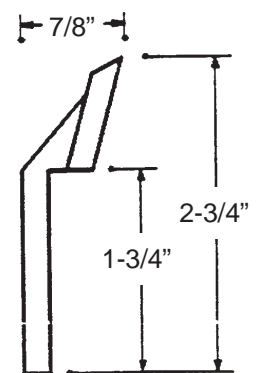

Item No.	Description
57811	MAXI-TIP, 8 ft. length, TPU Scraper
57812	MAXI-TIP, 8 ft. coil, TPU Scraper
57810	MAXI-TIP II, 8 ft. length, PE Scraper
57814	MT Dual Durometer, 8 ft. length
57813	Blade Holder

**MT DUAL DUROMETER
Rigid Base Flexi-Tip**

Ammeraal Beltech Inc.

Headquarters: 7501 N. St. Louis Avenue • Skokie, IL 60076 • 800-428-7735 • Phone: (847) 673-6720 • Fax: (847) 673-6373

Branch Locations: Monterey Park, CA (800) 842-2358 • San Leandro, CA (800) 253-3770 • Grand Prairie, TX (800) 874-2999 • Monmouth Junction, NJ (800) 537-3984
Marietta, GA (800) 535-7818 • Jefferson, PA (800) 533-3765 • Wyoming, MI (866) 791-0162 • Warwick, RI (800) 340-6623
Kent, WA (866) 778-9017 • Eugene, OR (800) 786-9554 • Ontario, Canada (800) 455-3337 • Québec, Canada (800) 455-3337