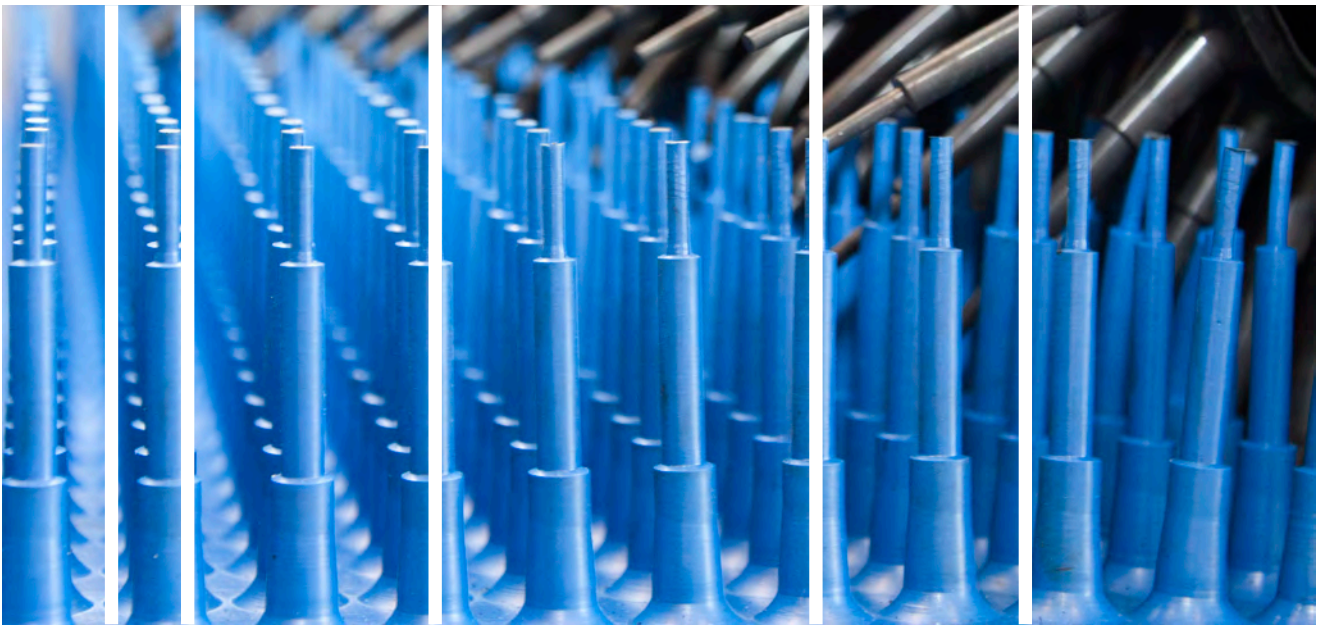

Rubber banden

Naaldmatten, Egel- en Kegeelbanden

Ammeraal Beltech ontwikkelt, produceert en verkoopt wereldwijd proces- en transportbanden die worden toegepast in vrijwel alle marktsegmenten; land- en tuinbouw, logistieke dienstverlening, voedingsmiddelenindustrie, chemie, automotive, drukkerijen etc.

Ammeraal Beltech is één van de oudste leveranciers van rubber transportbanden aan de Nederlandse markt en heeft een hoogwaardig en uitgebreid assortiment rubber transportbanden.

De rubber transportbanden zijn in verschillende bandconstructies en deklaagkwaliteiten verkrijgbaar en in nagenoeg elke industrie toepasbaar.

Naast de vlakke banden heeft Ammeraal Beltech ook een uitgebreid profielbandenassortiment. De rubber transportbanden kunnen eindeloos gelast worden geleverd, maar ook ter plaatse door één van onze service monteurs worden gemonteerd.

Egel- en Kegelbanden

Ammeraal Beltech heeft de juiste transportband voor elke toepassing. Voor onder andere de agrarische sector kan Ammeraal Beltech rubber Egel- en Kegelbanden leveren. Deze zijn o.a. zeer geschikt voor de verwerking van aardappelen.